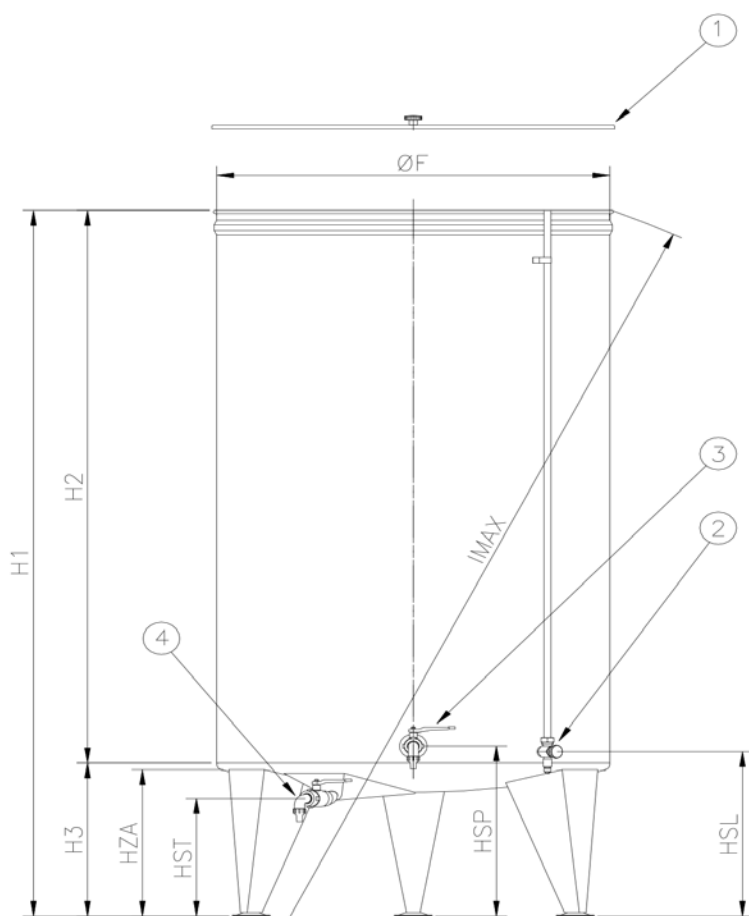

03. Serbatoio fondo conico su gambe

ACCESSORI A RICHIESTA

- A. Assaggiavino inox *Cod. 7090*
- B. Lamiera protezione livello al metro lineare *Cod. 7092*
- C. Valvole tutti tipi
- D. Portella circ. Ø 300 mm
- E. H gambe mm 600 - H gambe mm 500 - Piedino regolabile

Vedere pagina accessori

A.

D.

B.

E.

C.

DOTAZIONE DI SERIE

1. Coperchio parapolvere
2. Portalivello acciaio inox
3. Scarico parziale 1" con valvola Ghidi 1" in acciaio inox
4. Scarico totale 1" con valvola Ghidi 1" in acciaio inox

COD. S/PORT.	COD. C/PORT.	LITRI	ØF	H1	H2	H3	HSL	HSP	HST	ZAMPE	HZA	IMAX
70301	*****	300	620	1410	1000	410	440	455	315	3	390	1500
70401	70402	400	720	1410	1000	410	440	455	315	3	390	1525
70501	70502	500	720	1660	1250	410	440	455	315	3	390	1755
70601	70602	600	720	1910	1500	410	440	455	315	3	390	1995
70801	70802	800	920	1660	1250	410	440	455	315	3	390	1810
71001	71002	1000	920	1910	1500	410	440	455	315	3	390	2045
71501	71502	1500	1160	1905	1500	405	435	435	215	3	400	2050
72001	72002	2000	1310	1910	1500	410	440	440	220	3	400	2045