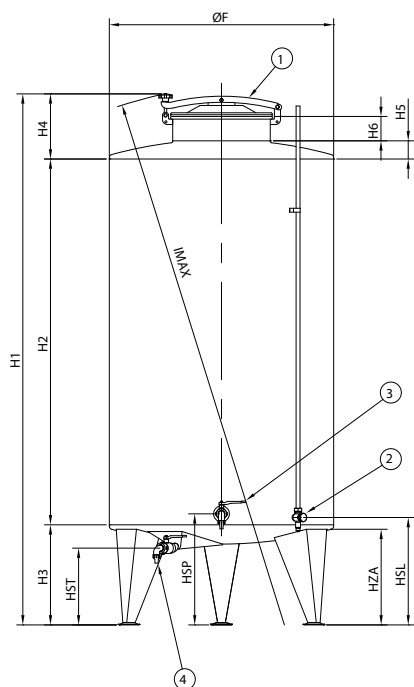

04. Serbatoio fondo conico su gambe da stoccaggio

A.

B.

C.