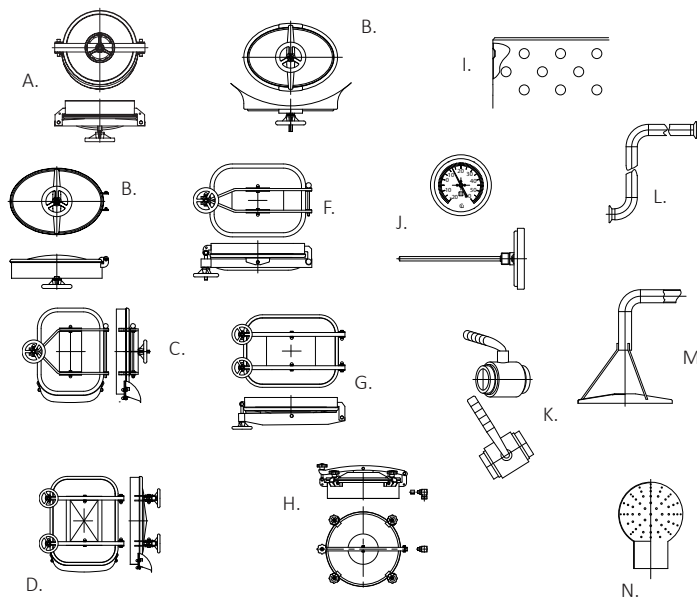

ACCESSORI A RICHIESTA

- A. Portella circ. \varnothing 400 mm Cod. AP0003
- B. Portella ovale 304x400 mm Cod. APO004
- C. Portella rettangolare 420x310 mm Cod. AP0005
- D. Portella rettangolare 530x400 mm Cod. AP0006
- E. Portella ovale stampata 300x435 solo per diametri 1160/1310 Cod. APO007
- F. Portella orizzontale rett. 310x420 Cod. AP0008
- G. Portella orizzontale rett. 400x530 Cod. AP0009
- H. Applicazione morsetti di tenuta, indicatori di livello con rientro per colmatura con azoto e valvola di sicurezza Cod. AC0021
- I. Fascia refrigerante stampata
- J. Termometro Cod. AZ0041
- K. Valvole tutti tipi
- L. Tubo di rimontaggio \varnothing 40 Cod. AZ1001 - \varnothing 50 Cod. AZ1002 - \varnothing 60 Cod. AZ1003
- M. Piatto irrorazione vinacce \varnothing 40 Cod. AZ1004 - \varnothing 50 Cod. AZ1005 - \varnothing 60 Cod. AZ1006
- N. Sfera di lavaggio inox Cod. AZ0071