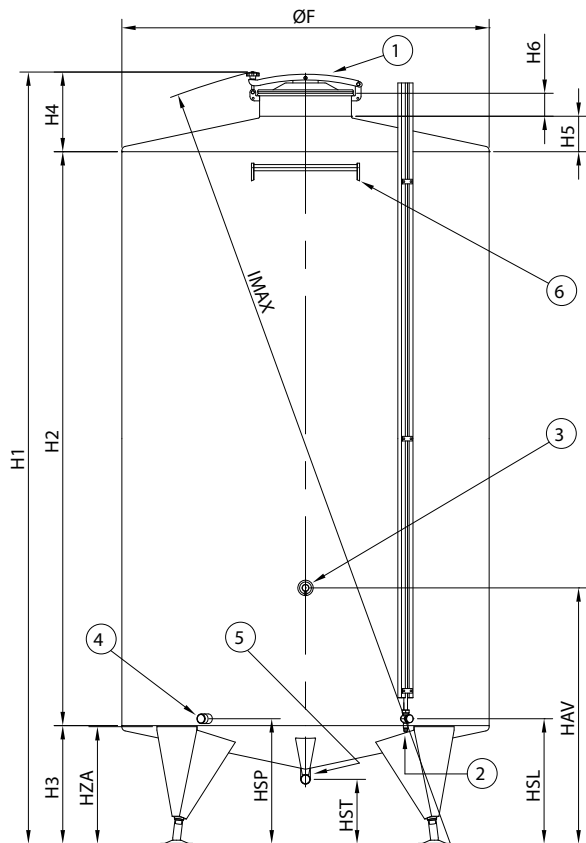

Vedere pagina accessori

D.

E.

| COD. S/PORT. | COD. C/PORT. | LITRI | ØF | H1 | H2 | H3 | H4 | H5 | H6 | HSL | HSC | IMAX |
|--------------|--------------|-------|------|------|------|----|-----|-----|-----|-----|-----|------|
| 50300 | ***** | 300 | 620 | 1275 | 1000 | 15 | 260 | 65 | 100 | 50 | 60 | 1345 |
| 50400 | 50407 | 400 | 720 | 1280 | 1000 | 15 | 265 | 70 | 100 | 50 | 60 | 1370 |
| 50500 | 50507 | 500 | 720 | 1530 | 1250 | 15 | 265 | 70 | 100 | 50 | 60 | 1600 |
| 50600 | 50607 | 600 | 720 | 1780 | 1500 | 15 | 265 | 70 | 100 | 50 | 60 | 1835 |
| 50800 | 50807 | 800 | 920 | 1535 | 1250 | 15 | 270 | 75 | 100 | 50 | 60 | 1645 |
| 51000 | 51007 | 1000 | 920 | 1785 | 1500 | 15 | 270 | 75 | 100 | 50 | 60 | 1875 |
| 51500 | 51507 | 1500 | 1160 | 1825 | 1500 | 20 | 305 | 115 | 100 | 60 | 60 | 1960 |
| 52000 | 52007 | 2000 | 1310 | 1825 | 1500 | 20 | 305 | 115 | 100 | 60 | 60 | 1990 |

01. Serbatoio fondo conico su gambe da stoccaggio

ACCESSORI A RICHIESTA

- A. Portella circ. Ø 400 mm Cod. AP0003
- B. Portella ovale 304x400 mm Cod. APO004
- C. Portella rettangolare 420x310 mm Cod. AP0005
- D. Portella rettangolare 530x400 mm Cod. AP0006
- E. Portella ovale stampata 300x435 solo per diametri 1160/1310 Cod. APO007
- F. Portella orizzontale rett. 310x420 Cod. AP0008
- G. Portella orizzontale rett. 400x530 Cod. AP0009
- H. Applicazione morsetti di tenuta, indicatori di livello con rientro per colmatura con azoto e valvola di sicurezza Cod. AC0021
- I. Fascia refrigerante stampata
- J. Termometro Cod. AZ0041
- K. Valvole tutti tipi
- L. Tubo di rimontaggio Ø 40 Cod. AZ1001 - Ø 50 Cod. AZ1002 - Ø 60 Cod. AZ1003
- M. Piatto irradiazione vinacce Ø 40 Cod. AZ1004 - Ø 50 Cod. AZ1005 - Ø 60 Cod. AZ1006
- N. Caldaia per fermentazione malolattica