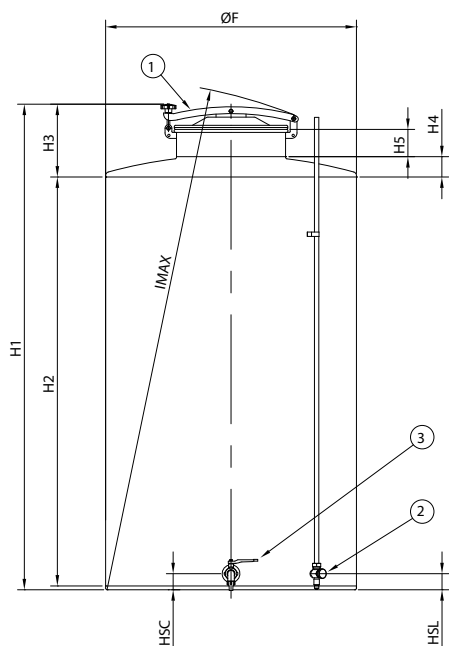

05. Serbatoio fondo piano da stoccaggio

A.

B.

C.