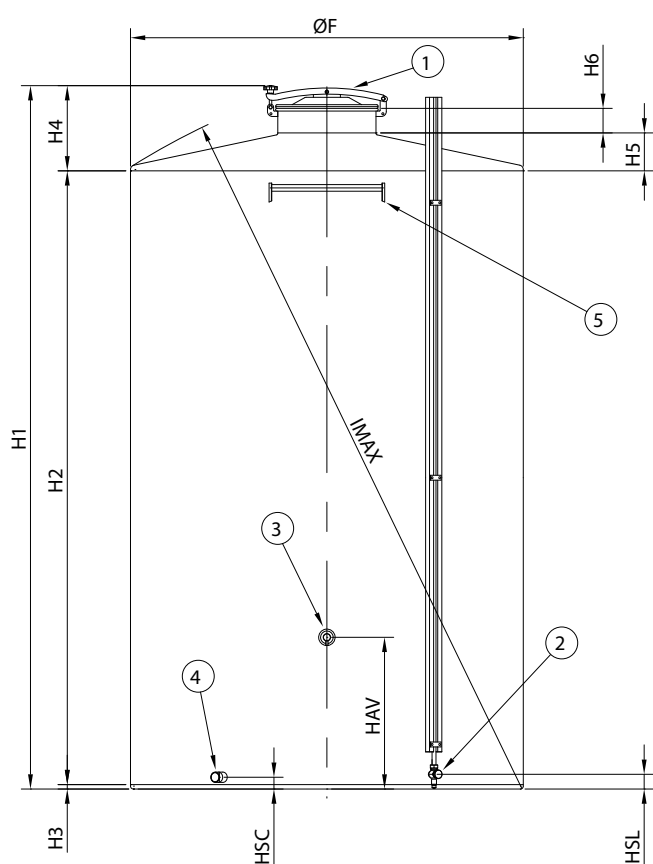

02. Serbatoio fondo piano da stoccaggio

DOTAZIONE DI SERIE

1. Chiusino superiore $\varnothing$ 400 mm a stanghetta
2. Portalivello inox con lamiera di protezione
3. Assaggiavino inox
4. Scarico parziale (specificare il $\varnothing$)
5. Poggiascala