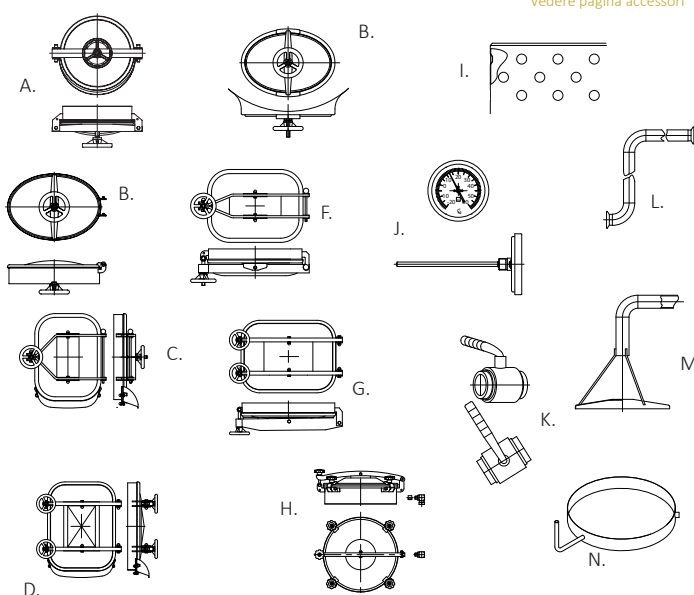

- A. Portella circ. Ø 400 mm Cod. AP0003
- B. Portella ovale 304x400 mm Cod. APO004
- C. Portella rettangolare 420x310 mm Cod. AP0005
- D. Portella rettangolare 530x400 mm Cod. AP0006
- E. Portella ovale stampata 300x435 solo per diametri 1160/1310 Cod. APO007
- F. Portella orizzontale rett. 310x420 Cod. AP0008
- G. Portella orizzontale rett. 400x530 Cod. AP0009
- H. Applicazione morsetti di tenuta, indicatori di livello con rientro per colmatura con azoto e valvola di sicurezza Cod. AC0021
- I. Fascia refrigerante stampata
- J. Termometro Cod. AZ0041
- K. Valvole tutti tipi
- L. Tubo di rimontaggio Ø 40 Cod. AZ1001 - Ø 50 Cod. AZ1002 - Ø 60 Cod. AZ1003
- M. Piatto irradiazione vinacce Ø 40 Cod. AZ1004 - Ø 50 Cod. AZ1005 - Ø 60 Cod. AZ1006
- N. Caldaia per fermentazione malolattica

Vedere pagina accessori