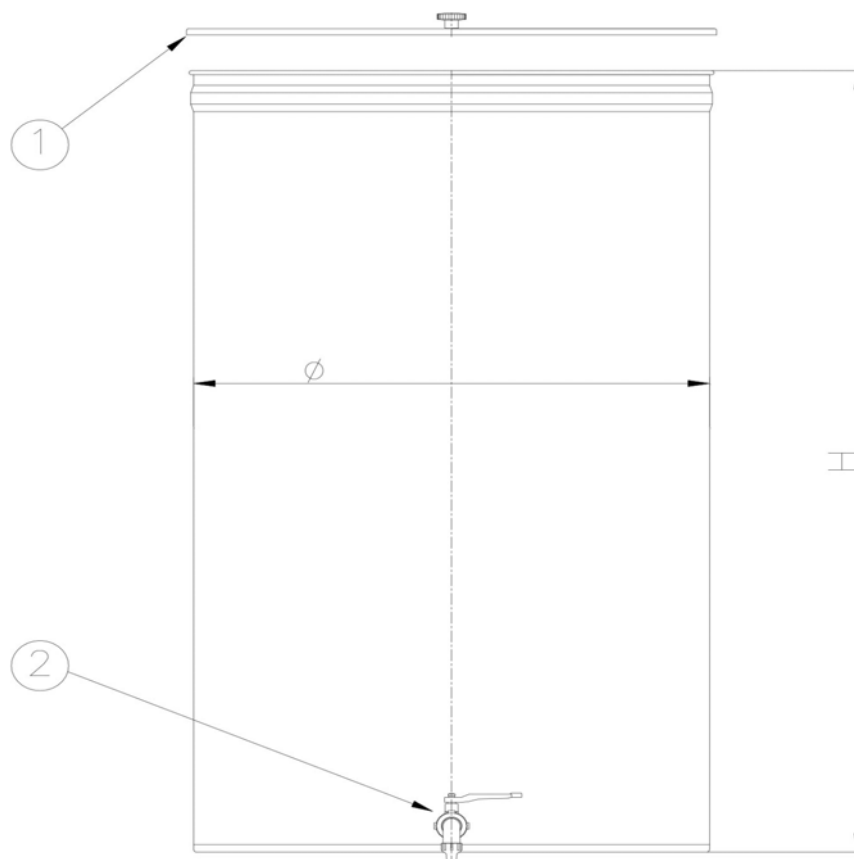

Ghidi

PROGETTIAMO E REALIZZIAMO

Serbatoi in acciaio inox

Serbatoi e contenitori **MIELE** Acciaio Inox AISI 304

Piccole capacità

- | | |
|--|---|
| 01. Serbatoio fondo piano | 3 |
| 02. Serbatoio fondo piano da trasporto | 4 |
| 03. Serbatoio fondo conico su gambe | 5 |
| 04. Serbatoio fondo conico su gambe da stoccaggio | 6 |
| 05. Serbatoio fondo piano da stoccaggio | 7 |

Grandi capacità

- | | |
|---|---|
| 01. Serbatoio fondo conico su gambe da stoccaggio | 8 |
| 02. Serbatoio fondo piano da stoccaggio | 9 |

01. Serbatoio fondo piano

ACCESSORI A RICHIESTA

A. Baggiolo Inox